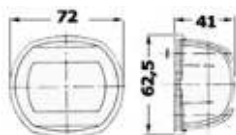

Luci Sphera Design fino a 12 m approvate RINA

Luci di via Compact 12

OSCOLATI

Certificate COLREG72.

Tipo	Carcassa			Lampadina a siluro inclusa	V	W
	bianco	nero	grigio RAL 7042			
112,5° sinistro	11.408.11	11.408.01	11.408.61	14.400.00	12	10
112,5° destro	11.408.12	11.408.02	11.408.62	14.400.00	12	10
225° prua	11.408.13	11.408.03	11.408.63	14.400.00	12	10
135° poppa	11.408.14	11.408.04	11.408.64	14.400.00	12	10

OSCOLATI

Luci di via Compact 12 in AISI 316 lucidata a specchio

AISI 316

Certificate COLREG72.

Codice	Tipo	Lampadina a siluro inclusa	V	W
11.406.01	112,5° sinistro	14.400.00	12	8
11.406.02	112,5° destro	14.400.00	12	8
11.406.03	225° prua	14.400.00	12	8
11.406.04	135° poppa	14.400.00	12	8