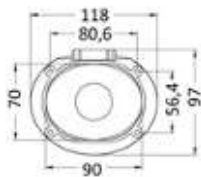

**Box doccia con rubinetto miscelatore**

Rubinetto in ottone cromato con miscelatore in ceramica, vano di alloggiamento ad incasso bianco in ASA UV resistente.

| Bianco    | Tipo vano   | vano mm  |                  | Miscelatore acqua calda/fredda |
|-----------|-------------|----------|------------------|--------------------------------|
|           |             | incasso  | ingombro esterno |                                |
| 17.239.10 | New Edge    | Ø70x40,5 | 88x95            | 17.051.00                      |
| 17.239.50 | Classic EVO | Ø70x44   | Ø95              | 17.051.00                      |

▲ 17.239.50

**Box doccia Nuvola con miscelatore****STAINLESS LOOK**

Rubinetto in ottone cromato con miscelatore in ceramica. Box in ASA con inserto in acciaio inox AISI 316.

| Codice    | mm           |                  |
|-----------|--------------|------------------|
|           | foro incasso | ingombro esterno |
| 15.239.60 | 90x70        | 120x100          |

**Box doccia Elissa con miscelatore****AISI 316**

Vano doccia in acciaio inox AISI 316 e sportello autoreggente. Dotato di miscelatore a pomello cilindrico.

| Codice    | mm       |                  |
|-----------|----------|------------------|
|           | incasso  | ingombro esterno |
| 17.239.90 | 90x70x46 | 118x97           |

**Sacca per alloggiamento tubo doccia**

Una pratica sacca in rete plastica per contenere il tubo della doccia sottocoperta evitando che vada ad incattivirsi nelle attrezzature rendendo difficile l'estrazione della doccia. Facile da fissare e adattare alle varie situazioni.