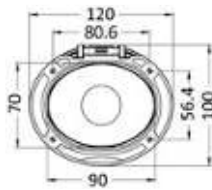

**Box doccia con rubinetto miscelatore**

Rubinetto in ottone cromato con miscelatore in ceramica, vano di alloggiamento ad incasso bianco in ASA UV resistente.

| Bianco    | Tipo vano   | vano mm  |                  | Miscelatore acqua calda/fredda |
|-----------|-------------|----------|------------------|--------------------------------|
|           |             | incasso  | ingombro esterno |                                |
| 17.239.10 | New Edge    | Ø70x40,5 | 88x95            | 17.051.00                      |
| 17.239.50 | Classic EVO | Ø70x44   | Ø95              | 17.051.00                      |

▲ 17.239.50

**Box doccia Nuvola con miscelatore****STAINLESS LOOK**

Rubinetto in ottone cromato con miscelatore in ceramica. Box in ASA con inserto in acciaio inox AISI 316.

| Codice    | mm           |                  |
|-----------|--------------|------------------|
|           | foro incasso | ingombro esterno |
| 15.239.60 | 90x70        | 120x100          |

**Box doccia Elissa con miscelatore****AISI 316**

Vano doccia in acciaio inox AISI 316 e sportello autoreggente. Dotato di miscelatore a pomello cilindrico.

| Codice    | mm       |                  |
|-----------|----------|------------------|
|           | incasso  | ingombro esterno |
| 17.239.90 | 90x70x46 | 118x97           |