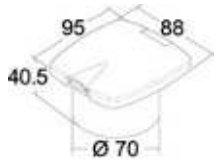

**Box doccia con rubinetto miscelatore**

Rubinetto in ottone cromato con miscelatore in ceramica, vano di alloggiamento ad incasso bianco in ASA UV resistente.

| Bianco    | Tipo vano   | vano mm  |                  | Miscelatore acqua calda/fredda |
|-----------|-------------|----------|------------------|--------------------------------|
|           |             | incasso  | ingombro esterno |                                |
| 17.239.10 | New Edge    | Ø70x40,5 | 88x95            | 17.051.00                      |
| 17.239.50 | Classic EVO | Ø70x44   | Ø95              | 17.051.00                      |

▲ 17.239.50

**Box doccia Nuvola con miscelatore****STAINLESS LOOK**

Rubinetto in ottone cromato con miscelatore in ceramica. Box in ASA con inserto in acciaio inox AISI 316.

| Codice    | mm           |                  |
|-----------|--------------|------------------|
|           | foro incasso | ingombro esterno |
| 15.239.60 | 90x70        | 120x100          |

**Box doccia Elissa con miscelatore****AISI 316**

Vano doccia in acciaio inox AISI 316 e sportello autoreggente. Dotato di miscelatore a pomello cilindrico.

| Codice    | mm       |                  |
|-----------|----------|------------------|
|           | incasso  | ingombro esterno |
| 17.239.90 | 90x70x46 | 118x97           |