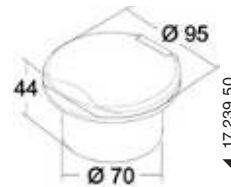

**Box doccia con rubinetto miscelatore**

Rubinetto in ottone cromato con miscelatore in ceramica, vano di alloggiamento ad incasso bianco in ASA UV resistente.

| Bianco    | Tipo vano   | vano mm  |                  | Miscelatore acqua calda/fredda |
|-----------|-------------|----------|------------------|--------------------------------|
|           |             | incasso  | ingombro esterno |                                |
| 17.239.10 | New Edge    | Ø70x40,5 | 88x95            | 17.051.00                      |
| 17.239.50 | Classic EVO | Ø70x44   | Ø95              | 17.051.00                      |

▲ 17.239.50

**Box doccia Nuvola con miscelatore****STAINLESS LOOK**

Rubinetto in ottone cromato con miscelatore in ceramica. Box in ASA con inserto in acciaio inox AISI 316.

| Codice    | mm           |                  |
|-----------|--------------|------------------|
|           | foro incasso | ingombro esterno |
| 15.239.60 | 90x70        | 120x100          |

**Box doccia Elissa con miscelatore****AISI 316**

Vano doccia in acciaio inox AISI 316 e sportello autoreggente. Dotato di miscelatore a pomello cilindrico.

| Codice    | mm       |                  |
|-----------|----------|------------------|
|           | incasso  | ingombro esterno |
| 17.239.90 | 90x70x46 | 118x97           |

**Sacca per alloggiamento tubo doccia**

Una pratica sacca in rete plastica per contenere il tubo della doccia sottocoperta evitando che vada ad incattivirsi nelle attrezzature rendendo difficile l'estrazione della doccia. Facile da fissare e adattare alle varie situazioni.