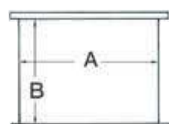

Codice	A mm	B mm	Adatte per passauomo o oblò max luce netta	Colore
19.359.01	360	400	330x330	<input type="checkbox"/> Bianca
19.359.02	450	500	410x410	<input type="checkbox"/> Bianca
19.359.03	500	600	460x500	<input type="checkbox"/> Bianca
19.359.04	550	650	510x550	<input type="checkbox"/> Bianca
19.359.05	680	780	620x680	<input type="checkbox"/> Bianca

Codice	Descrizione	esterne mm	Adatte per passauomo max mm (taglio)	Adatti per oblò max mm
19.356.01	Singolo	350x350	300x300	-
19.356.02	Singolo	600x600	520x520	-
19.356.03	Singolo	800x800	720x720	-
19.356.05	Kit 2 pz	Singolo 230x490 - doppio 230x700	-	Singolo 180x430 - doppio 180x650