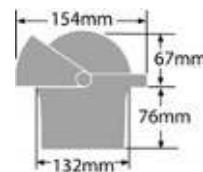

**Bussole RITCHIE Helmsman 3" 3/4 (94 mm) con compensatori e luce**

Versione		Illuminazione V	Corpo	Rosa
rosa piana incasso	rosa lettura combinata frontale e dall'alto incasso			
25.083.01	25.083.31	12	■ Nero	■ Nero
25.083.02	25.083.32	12	□ Bianco	□ Bianco
25.083.04	-	24	■ Nero	■ Nero

▲ 25.083.01/04

▲ 25.083.02

▲ 25.083.31

▲ 25.083.32

▲ 25.083.01/02/04/31/32

**Bussole RITCHIE Navigator 4" 1/2 (114 mm) con compensatori e luce**

Versione		Illuminazione LED 12V	Corpo	Rosa
rosa piana incasso	rosa piana chiesuola			
25.084.01	25.084.11	Si	■ Nero	■ Nero
25.084.02	-	Si	□ Bianco	□ Bianco

▲ 25.084.01

▲ 25.084.02

▲ 25.084.31

▲ 25.084.32

▲ 25.084.11

▲ 25.084.11

▲ 25.084.01/02/31/32

**Bussole RITCHIE Wheelmark 4" 1/2 (114 mm)**