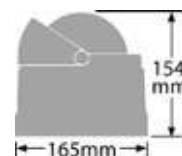

▲ 25.084.01

▲ 25.084.02

▲ 25.084.31

▲ 25.084.32

▲ 25.084.11

▲ 25.084.11

▲ 25.084.01/02/31/32

**Bussole RITCHIE Wheelmark 4" 1/2 (114 mm)**

Con omologazione per barche da lavoro.

Versione		Illuminazione LED 12V	Corpo	Rosa
incasso	chiesuola			
25.084.41	25.084.51	Si	■ Nero	■ Nero

▲ 25.084.41

▲ 25.084.41

▲ 25.084.51

▲ 25.084.51