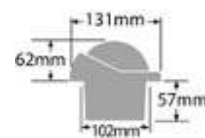

**Bussole RITCHIE Helmsman 3" 3/4 (94 mm) con compensatori e luce**

Versione		Illuminazione V	Corpo	Rosa
rosa piana incasso	rosa lettura combinata frontale e dall'alto incasso			
25.083.01	25.083.31	12	■ Nero	■ Nero
25.083.02	25.083.32	12	□ Bianco	□ Bianco
25.083.04	-	24	■ Nero	■ Nero

▲ 25.083.01/04

▲ 25.083.02

▲ 25.083.31

▲ 25.083.32

▲ 25.083.01/02/04/31/32

**Bussole RITCHIE Navigator 4" 1/2 (114 mm) con compensatori e luce**

Versione		Illuminazione LED 12V	Corpo	Rosa
rosa piana incasso	rosa piana chiesuola			
25.084.01	25.084.11	Si	■ Nero	■ Nero
25.084.02	-	Si	□ Bianco	□ Bianco

▲ 25.084.01

▲ 25.084.02

▲ 25.084.31

▲ 25.084.32

▲ 25.084.11

▲ 25.084.11

▲ 25.084.01/02/31/32

**Bussole RITCHIE Wheelmark 4" 1/2 (114 mm)**