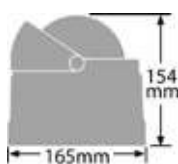

**Bussole RITCHIE Helmsman 3" 3/4 (94 mm) con compensatori e luce**

Versione		Illuminazione V	Corpo	Rosa
rosa piana incasso	rosa lettura combinata frontale e dall'alto incasso			
25.083.01	25.083.31	12	■ Nero	■ Nero
25.083.02	25.083.32	12	□ Bianco	□ Bianco
25.083.04	-	24	■ Nero	■ Nero

▲ 25.083.01/04

▲ 25.083.02

▲ 25.083.31

▲ 25.083.32

▲ 25.083.01/02/04/31/32

**Bussole RITCHIE Navigator 4" 1/2 (114 mm) con compensatori e luce**

Versione		Illuminazione LED 12V	Corpo	Rosa
rosa piana incasso	rosa piana chiesuola			
25.084.01	25.084.11	Si	■ Nero	■ Nero
25.084.02	-	Si	□ Bianco	□ Bianco

▲ 25.084.01

▲ 25.084.02

▲ 25.084.31

▲ 25.084.32

▲ 25.084.11

▲ 25.084.11

▲ 25.084.01/02/31/32

**Bussole RITCHIE Wheelmark 4" 1/2 (114 mm)**