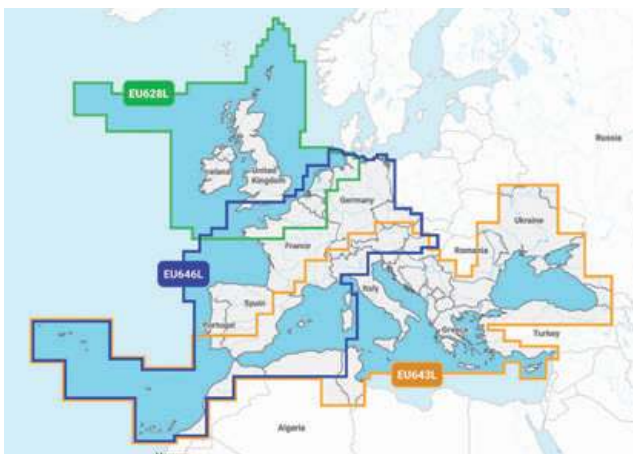

Cartografia GARMIN Navionics

Cartografia Garmin con contenuti integrati per acque costiere e interne, le soluzioni di mappatura Garmin Navionics+ e Garmin Navionics Vision+™ premium offrono colori vivaci in stile Navionics®, accesso ad aggiornamenti quotidiani delle mappe, tecnologia avanzata Auto Guidance+™ e molto di più.

Codice	Codice GARMIN	Modello cartografia	Supporto elettronico	Taglio
29.061.02	010-13158-00	Garmin Navionics+ Europa	Micro SD CARD	regular
29.061.03	010-13159-00	Garmin Navionics+ Europa	Micro SD CARD	large
29.061.05	010-13166-00	Garmin Navionics Vision+ Europa	Micro SD CARD	regular
29.061.06	010-13167-00	Garmin Navionics Vision+ Europa	Micro SD CARD	large

29.061.03/06