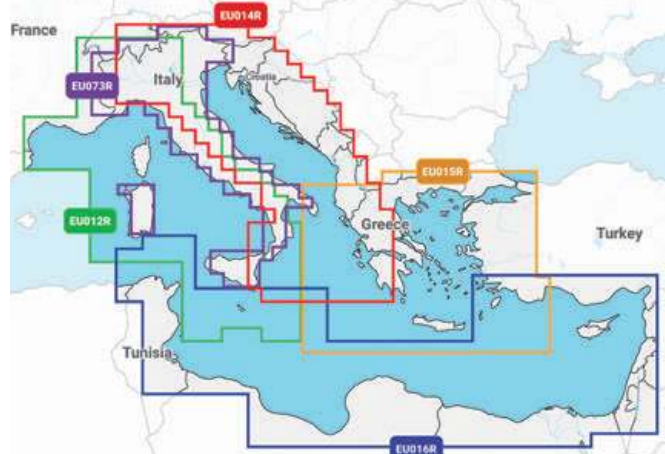

**Cartografia GARMIN Navionics**

Cartografia Garmin con contenuti integrati per acque costiere e interne, le soluzioni di mappatura Garmin Navionics+ e Garmin Navionics Vision+™ premium offrono colori vivaci in stile Navionics®, accesso ad aggiornamenti quotidiani delle mappe, tecnologia avanzata Auto Guidance+™ e molto di più.

29.061.03/06

29.061.02/05

**VHF portatili ed accessori**

**COBRA MARINE MR HH150LTE, VHF portatile**

- Portatile;
- costruzione: IPx7 (impermeabile per 30 minuti ad un metro di profondità) - galleggiante;
- scansione: su tutti i canali;
- Dual Watch (scansione del canale 16 + uno a scelta);
- indicatore Rx: su barra graduata a 3 tacche;
- potenza Tx: Max 3 W - Mid 1 W - Min 0,5 W;
- potenza Audio: 250 mW - 8 Ω;
- Reieiz. Interm.: -70 dB;
- alimentaz: da 5 batterie NIMH o da pile Alcaline tipo AAA;
- autonomia: 9 ore;
- assorbimento: Tx: 1,1 A, Rx: 100 mA, Standby: 40 mA;
- dimensioni: 117 x 69 x 38 mm;
- peso: 227 gr senza batterie;
- altre Carat.: Roger Beep, Indicatore stato di carica delle batterie, Blocco tastiera.

Codice	↔ mm	g
29.661.02	117x69x38	227 senza batterie

**VHF COBRA MARINE MR HH350**

- Dati tecnici: - impermeabile IPX7 e galleggiante;
- potenza 1-3-6 W - tutti i canali internazionali;
- BURP per espellere l'acqua dal microfono; - programmazione di un numero illimitato di canali;
- TRI-WATCH: canale 16 + 2 canali a scelta; Jack per microfono esterno / speaker; - scanner sui canali memorizzati; - soppressione disturbi di fondo; display alta visibilità; - Key Lock per evitare modifiche accidentali al setting; barra di intensità segnale.
- Completo di batteria 1000 mAh LION + caricabatteria 220 V con desktop + 12 V (presa accendino) + clip da cintura.