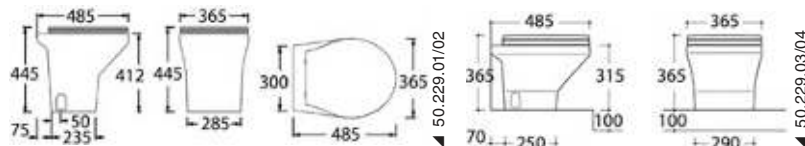

Codice	Modello	V	←→ mm			kg
			altezza	larghezza	profondità	
50.229.01	Compass High	12	445	365	485	21,5
50.229.02	Compass High	24	445	365	485	21,5
50.229.03	Compass Short	12	365	365	485	19,5
50.229.04	Compass Short	24	365	365	485	19,5

▲ Pannello di controllo

▲ 50.229.01/02

▲ 50.229.03/04

WC elettrico TECMA Elegance 2G (Generazione 2)

La seconda generazione del wc Elegance 2G è caratterizzata da un 'vaso piccolo' (43 cm di profondità) per una migliore adattabilità agli spazi di bordo. Colore bianco, tazza in ceramica *made in Italy*, tavoletta in plastica termoidurente che nasconde il sedile e chiusura frizionata con tecnologia *soft close*. Pannello di controllo incluso. Sistema completo di elettrovalvola per bypassare l'impianto idrico di bordo. Per installazione con pompa di carico acqua di mare ordinare il codice 16.525.12 / 16.525.24 o simili.

Modello	←→ mm			kg
	altezza	larghezza	profondità	
Elegance 2G Short Deep Bowl	355	377	434	23.5
Elegance 2G	460	370	430	25.5

▲ 50.227.24/25; 50.227.34/35

▲ 50.227.20/21; 50.227.30/31

WC		Modello	V	Installazione
Pannello All in one	Pannello Touch			
50.227.24	50.227.34	Elegance 2G Short Deep Bowl	12	Passante sotto pavimento
50.227.25	50.227.35	Elegance 2G Short Deep Bowl	24	Passante sotto pavimento
50.227.20	50.227.30	Elegance 2G	12	Sopra pavimento
50.227.21	50.227.31	Elegance 2G	24	Sopra pavimento