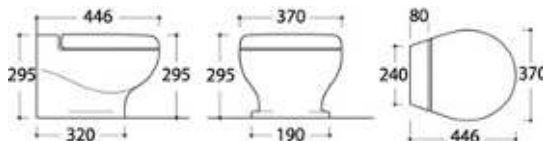

WC elettrico TECMA Nano

Il WC Nano combina il comfort di una comoda seduta con le più piccole dimensioni in altezza sul mercato senza rinunciare all'affidabilità ed alle prestazioni. Rimane silenzioso come tutte le toilet Tecma. Caratteristica principale l'altezza di soli 295 mm. Colore bianco, tazza in ceramica *made in Italy*, Tavoletta in plastica termoidurente che nasconde il sedile. Pannello di controllo "Eco Rocker switch" incluso. Sistema completo di elettrovalvola per bypassare l'impianto idrico di bordo. Per installazione con pompa di carico acqua di mare ordinare il codice 16.525.12/16.525.24 o simili.

Codice	Modello	V	←→ mm			kg
			altezza	larghezza	profondità	
50.228.00	Nano	12	295	370	446	17,6

▲ Pannello di controllo

WC elettrico TECMA Compass

Il WC Compass è stato ideato per barche da 30 a 50'. È l'entry level di Tecma per chi non vuole rinunciare all'affidabilità ed alle prestazioni. Rimane silenzioso come tutte le toilet Tecma. Colore bianco, tazza in ceramica *made in Italy*, tavoletta in plastica termoidurente con Soft Closing. Pannello di controllo "Eco Rocker switch" incluso. Sistema completo di elettrovalvola per bypassare l'impianto idrico di bordo. Per installazione con pompa di carico acqua di mare ordinare il codice 16.525.12/16.525.24 o simili.

Codice	Modello	V	←→ mm			kg
			altezza	larghezza	profondità	
50.229.01	Compass High	12	445	365	485	21,5
50.229.02	Compass High	24	445	365	485	21,5
50.229.03	Compass Short	12	365	365	485	19,5
50.229.04	Compass Short	24	365	365	485	19,5