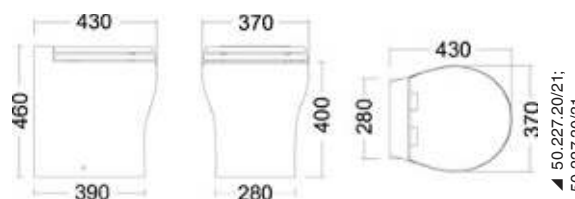

Codice	Modello	V	←→ mm			kg
			altezza	larghezza	profondità	
50.229.01	Compass High	12	445	365	485	21,5
50.229.02	Compass High	24	445	365	485	21,5
50.229.03	Compass Short	12	365	365	485	19,5
50.229.04	Compass Short	24	365	365	485	19,5

Modello	←→ mm			kg
	altezza	larghezza	profondità	
Elegance 2G Short Deep Bowl	355	377	434	23.5
Elegance 2G	460	370	430	25.5

▲ 50.227.24/25; 50.227.34/35

▲ 50.227.20/21; 50.227.30/31

WC		Modello	V	Installazione
Pannello All in one	Pannello Touch			
50.227.24	50.227.34	Elegance 2G Short Deep Bowl	12	Passante sotto pavimento
50.227.25	50.227.35	Elegance 2G Short Deep Bowl	24	Passante sotto pavimento
50.227.20	50.227.30	Elegance 2G	12	Sopra pavimento
50.227.21	50.227.31	Elegance 2G	24	Sopra pavimento

Possibilità di ordinare tutti i modelli in colore avorio o nero e la funzione di bidet integrata

▲ All in one Panel 50.226.50

▲ Touch Panel 50.226.51

Installation below the floor

Floor installation

▲ 50.227.24/25; 50.227.34/35