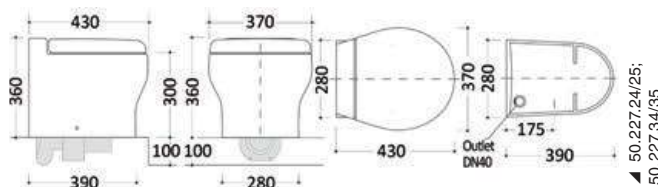

Codice	Modello	V	←→ mm			kg
			altezza	larghezza	profondità	
50.229.01	Compass High	12	445	365	485	21,5
50.229.02	Compass High	24	445	365	485	21,5
50.229.03	Compass Short	12	365	365	485	19,5
50.229.04	Compass Short	24	365	365	485	19,5

Modello	←→ mm			kg
	altezza	larghezza	profondità	
Elegance 2G Short Deep Bowl	355	377	434	23.5
Elegance 2G	460	370	430	25.5

▲ 50.227.24/25; 50.227.34/35

▲ 50.227.20/21; 50.227.30/31

WC		Modello	V	Installazione
Pannello All in one	Pannello Touch			
50.227.24	50.227.34	Elegance 2G Short Deep Bowl	12	Passante sotto pavimento
50.227.25	50.227.35	Elegance 2G Short Deep Bowl	24	Passante sotto pavimento
50.227.20	50.227.30	Elegance 2G	12	Sopra pavimento
50.227.21	50.227.31	Elegance 2G	24	Sopra pavimento

Possibilità di ordinare tutti i modelli in colore avorio o nero e la funzione di bidet integrata

▲ All in one Panel 50.226.50

▲ Touch Panel 50.226.51

Installation below the floor

Floor installation

▲ 50.227.24/25; 50.227.34/35

▲ 50.227.20/21; 50.227.30/31